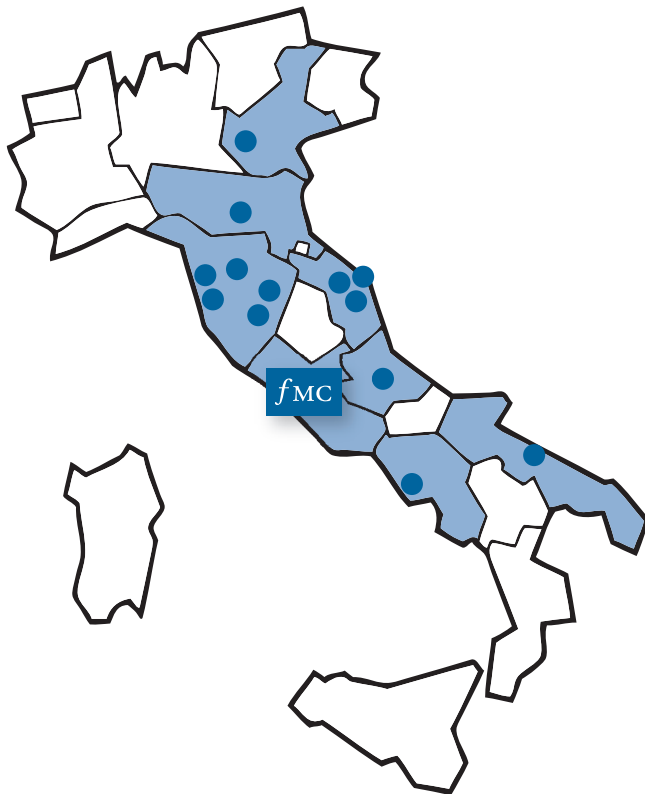

*f*MC

Magna Carta sul Territorio

Magna Carta sul Territorio

The logo for fMC, consisting of the lowercase letter 'f' followed by the uppercase letters 'MC' in a white serif font, set against a dark blue square background.

Diffondere la cultura politica liberal-conservatrice, rinforzare le radici cristiane della nostra civiltà, rinvigorire il dibattito culturale e politico che pone al centro la persona e la tutela della vita. Questo è l'obiettivo che dal 2004 mette in moto l'attività di fMC, e che da qualche tempo

orienta anche l'attività delle numerose associazioni locali che hanno deciso, pur muovendosi autonomamente, di seguire l'ispirazione ideale che anima il progetto politico culturale di Magna Carta.

In Toscana, Emilia, Marche, Abruzzo, Campania e Puglia cresce il numero di associazioni che hanno deciso di federarsi con fMC, di condividerne idee e principi creando luoghi di dibattito e confronto anche a livello locale.